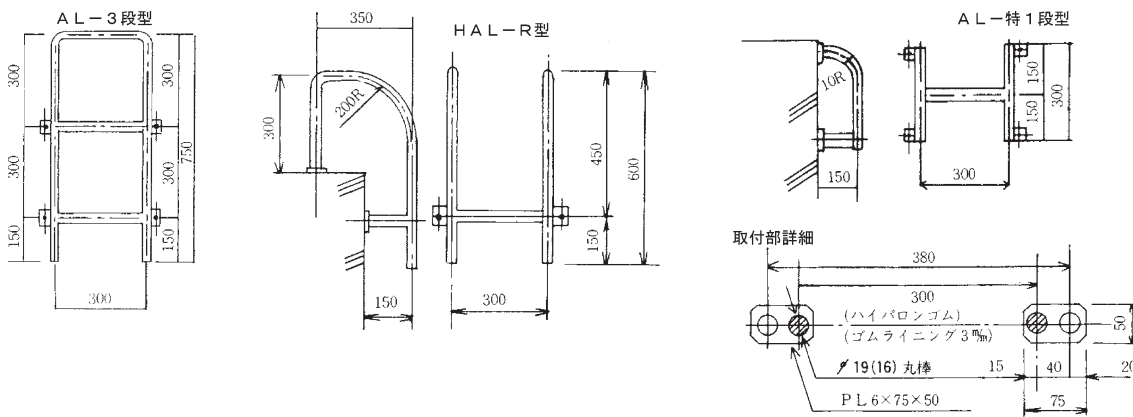

ゴールドタラップ(合成ゴムライニング梯子)

- 特長
- ①表面が溝形ゴムのため、すべり止め効果がバツグンです。
 - ②特殊合成ゴム（CSM）を使用しているため、耐薬品性・耐候性に優れています。
 - ③鉄芯と被覆ゴムは焼付接着で、防錆効果が完璧です。

●ゴールドタラップHL型

●ゴールドタラップAL型

ゴールドタラップ価格表

品名	寸法	価格
HL型	3段 16φ×300× 900	47,900
	4段 : × : ×1,200	59,300
	5段 : × : ×1,500	70,700
	6段 : × : ×1,800	82,200
AL型 3段	16φ×300× 750	47,900
HL-特1段型	16φ×300	17,300
HAL-R型	19φ×300× 600	47,400
AL-特1段型	16φ×300× 300	28,900
タラップガード	3段用	107,300
タラップガード	4段用	117,300
タラップガード	5段用	129,500
タラップガード	6段用	143,600

ゴールドステップRタイプ (合成ゴムライニング足掛金物)

- 特 徴
- ①表面が溝形ゴムのため、すべり止め効果がバツグンです。
 - ②特殊合成ゴムを使用しているため、耐薬品性に優れています。
 - ③鉄芯と被覆ゴムは焼付接着で、防錆効果が完璧です。

品番	形 状	寸 法				価 格
		鉄芯外径	ゴム巻外径	ゴム巻全長	鉄芯全長	
No.6		16mm	22mm	700mm	900mm	4,250
No.7		19mm	25mm	700mm	900mm	5,300