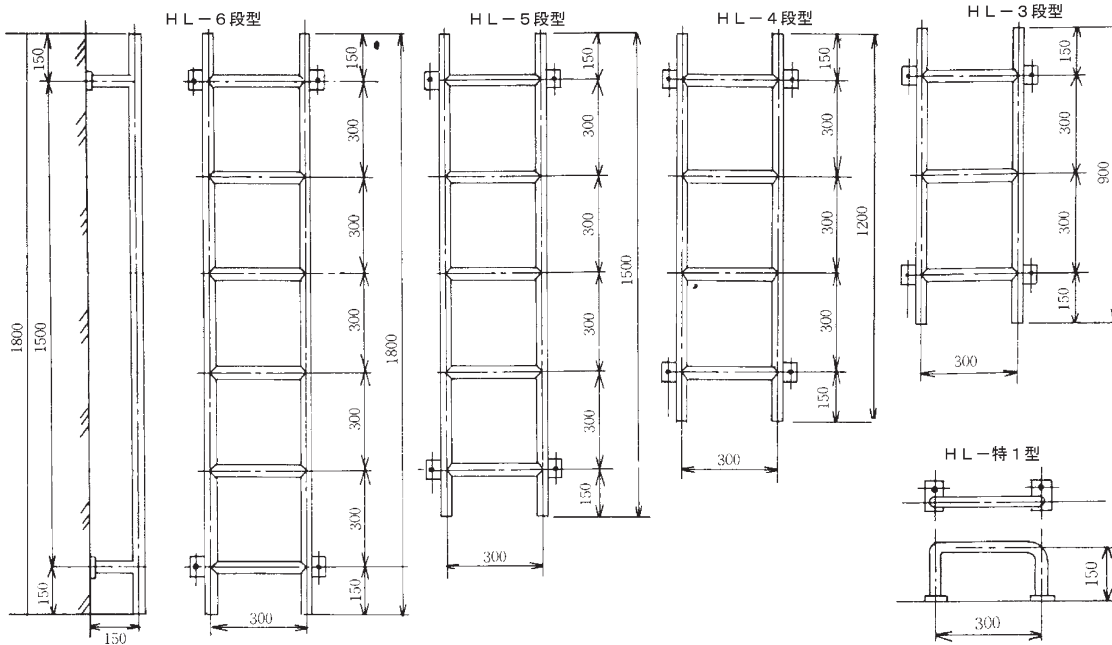

ゴールドタラップ(合成ゴムライニング梯子)

- 特長
- ①表面が溝形ゴムのため、すべり止め効果がバツグンです。
 - ②特殊合成ゴム（CSM）を使用しているため、耐薬品性・耐候性に優れています。
 - ③鉄芯と被覆ゴムは焼付接着で、防錆効果が完璧です。

●ゴールドタラップHL型

●ゴールドタラップAL型

ゴールドタラップ価格表

品名	寸法	価格
HL型	3段 16φ×300× 900	47,900
	4段 : × : ×1,200	59,300
	5段 : × : ×1,500	70,700
	6段 : × : ×1,800	82,200
AL型 3段	16φ×300× 750	47,900
HL-特1段型	16φ×300	17,300
HAL-R型	19φ×300× 600	47,400
AL-特1段型	16φ×300× 300	28,900
タラップガード	3段用	107,300
タラップガード	4段用	117,300
タラップガード	5段用	129,500
タラップガード	6段用	143,600

ゴールドステップRタイプ (合成ゴムライニング足掛金物)

- 特 徴
- ①表面が溝形ゴムのため、すべり止め効果がバツグンです。
 - ②特殊合成ゴムを使用しているため、耐薬品性に優れています。
 - ③鉄芯と被覆ゴムは焼付接着で、防錆効果が完璧です。

品番	形 状	寸 法				価 格
		鉄芯外径	ゴム巻外径	ゴム巻全長	鉄芯全長	
No.6		16mm	22mm	700mm	900mm	4,250
No.7		19mm	25mm	700mm	900mm	5,300