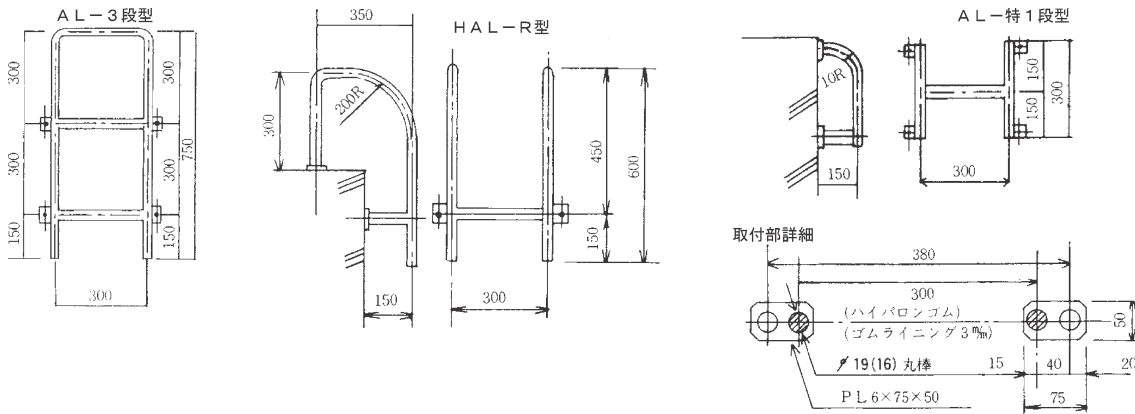

ゴールドタラップ(合成ゴムライニング梯子)

- 特長
- ①表面が溝形ゴムのため、すべり止め効果がバツグンです。
 - ②特殊合成ゴム(CSM)を使用しているため、耐薬品性・耐候性に優れています。
 - ③鉄芯と被覆ゴムは焼付接着で、防錆効果が完璧です。

●ゴールドタラップHL型

●ゴールドタラップAL型

ゴールドタラップ価格表

品名	寸法	価格
HL型	3 段 16φ×300× 900	57,300
	4 段 : × : ×1,200	70,400
	5 段 : × : ×1,500	83,200
	6 段 : × : ×1,800	96,700
AL型 3 段	16φ×300× 750	57,300
HL-特1段型	16φ×300	21,100
HAL-R型	19φ×300× 600	56,300
AL-特1段型	16φ×300× 300	34,900
タラップガード	3段用	133,900
タラップガード	4段用	142,600
タラップガード	5段用	157,400
タラップガード	6段用	174,100

ゴールドステップ R タイプ (合成ゴムライニング足掛金物)

- 特 徴
- ①表面が溝形ゴムのため、すべり止め効果がバツグンです。
 - ②特殊合成ゴムを使用しているため、耐薬品性に優れています。
 - ③鉄芯と被覆ゴムは焼付接着で、防錆効果が完璧です。

品番	形 状	寸 法				価 格
		鉄芯外径	ゴム巻外径	ゴム巻全長	鉄芯全長	
No.6		16mm	22mm	700mm	900mm	4,700
No.7		19mm	25mm	700mm	900mm	5,800