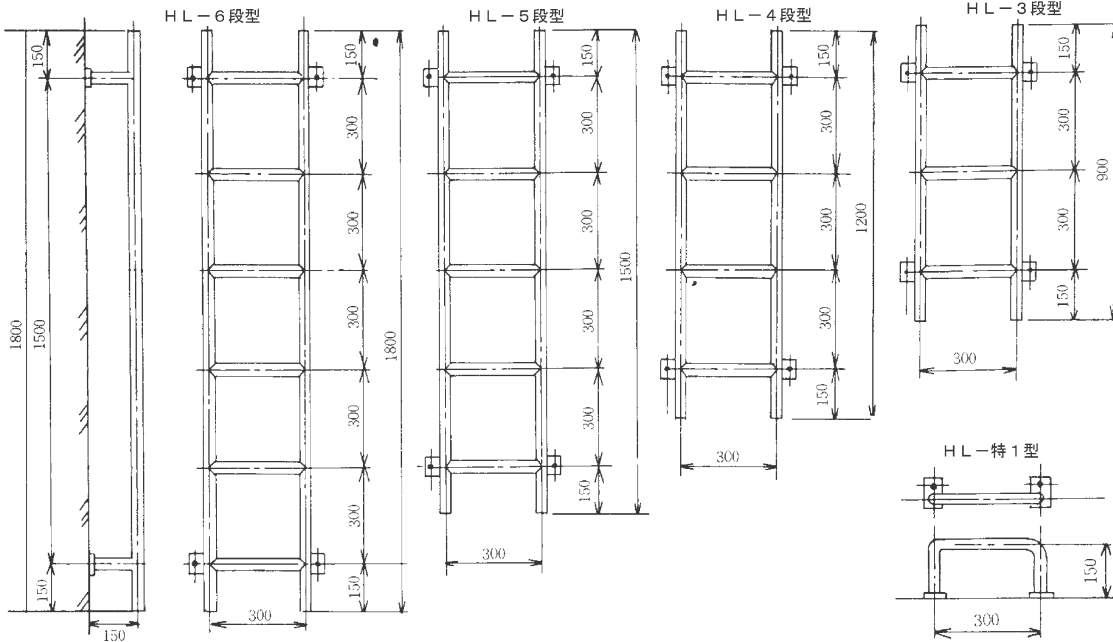

ゴールドタラップ(合成ゴムライニング梯子)

- 特長
- ①表面が溝形ゴムのため、すべり止め効果がバツグンです。
 - ②特殊合成ゴム(CSM)を使用しているため、耐薬品性・耐候性に優れています。
 - ③鉄芯と被覆ゴムは焼付接着で、防錆効果が完璧です。

●ゴールドタラップHL型

●ゴールドタラップAL型

ゴールドタラップ価格表

品名	寸法	価格
HL型	3 段 16φ×300× 900	57,300
	4 段 : × : ×1,200	70,400
	5 段 : × : ×1,500	83,200
	6 段 : × : ×1,800	96,700
AL型 3 段	16φ×300× 750	57,300
HL-特1段型	16φ×300	21,100
HAL-R型	19φ×300× 600	56,300
AL-特1段型	16φ×300× 300	34,900
タラップガード	3段用	133,900
タラップガード	4段用	142,600
タラップガード	5段用	157,400
タラップガード	6段用	174,100

ゴールドステップ R タイプ (合成ゴムライニング足掛金物)

- 特 徴
- ①表面が溝形ゴムのため、すべり止め効果がバツグンです。
 - ②特殊合成ゴムを使用しているため、耐薬品性に優れています。
 - ③鉄芯と被覆ゴムは焼付接着で、防錆効果が完璧です。

品番	形 状	寸 法				価 格
		鉄芯外径	ゴム巻外径	ゴム巻全長	鉄芯全長	
No.6		16mm	22mm	700mm	900mm	4,700
No.7		19mm	25mm	700mm	900mm	5,800